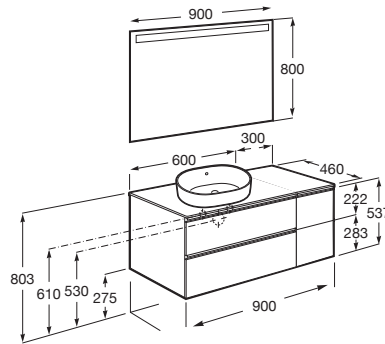

THE GAP

Pack (mueble base de dos cajones para lavabo de sobre encimera izquierda y espejo LED)

MEDIDAS

Longitud 900 mm
 Anchura 460 mm
 Altura 537 mm

COLORES Y ACABADOS

547 Gris mate

PVPR (IVA INCLUIDO)

1113,20 €

DIBUJOS TÉCNICOS

CARACTERÍSTICAS

PACK - Conjunto de mueble base de dos cajones para lavabo de sobre encimera en posición izquierda y espejo Eidos con luz LED integrada en la parte superior. No incluye lavabo, patas ni grifería.

Espejo / Iluminación: Integrada en el espejo
Espejo / Número de luces: 1
Espejo / Tipo de luz: Led
Espejo / Índice de Protección de la luz: IP 44
Forma lavabo: Cuadrado
Instalación de la grifería: En el lavabo
Lavabo / Agujeros para grifería: 1 Agujero en el centro
Lavabo / Posición de la repisa: Izquierda
Lavabo / Repisa integrada
Material / Lavabo: Porcelana
Material / Marco del espejo: Aluminio, Vidrio templado
Material / Mueble base: Tablero de partículas
Medidas / Espejo / Altura (mm): 800
Medidas / Espejo / Longitud (mm): 900
Medidas / Lavabo y mueble / Altura (mm): 537
Medidas / Lavabo y mueble / Anchura (mm): 460
Medidas / Lavabo y mueble / Longitud (mm): 900
Mueble base / Combinación de puertas y cajones: 2 Cajones
Mueble base / Estructura: Cajones
Mueble base / Separadores internos
Mueble base / Sistema de apertura y cierre: Cajones con cierre amortiguado
Mueble base / Tipo de puerta: Corredera
Posición del lavabo: Izquierda
Posición del toallero: Izquierda
Tipo de instalación: Suspendido, Suspendido con patas